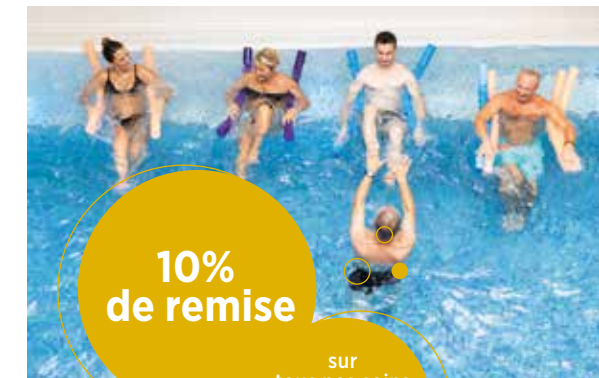

FORFAIT LIGNE 7 JOURS
(20 soins) **830 €**

- 1 Iyashi Dôme 25'
- 1 Modelage 4 mains sous fine pluie d'eau thermale 20'
- 1 Modelage amincissant Ericson® 30'
- 1 Modelage visage 15'
- 1 Enveloppement minceur Nature is future® 30'
- 1 Gommage corps 20'
- 4 Bains bouillonnants aux huiles
- 2 Douches au jet silhouette
- 1 Douche sous affusion
- 1 Douche tonus
- 1 Douche américaine
- 1 Douche aux huiles
- 2 Séances d'aquabike
- 2 Séances d'aquagym
- 1 Accès au spa illimité toute la durée de votre séjour
- 1 Bilan corporel réalisé en début et fin de séjour à l'aide d'une balance à usage professionnel.

- 1 Atelier conseils diététiques
- 1 Programme d'activités sportives, de loisir et gestion du stress toute la durée de votre séjour