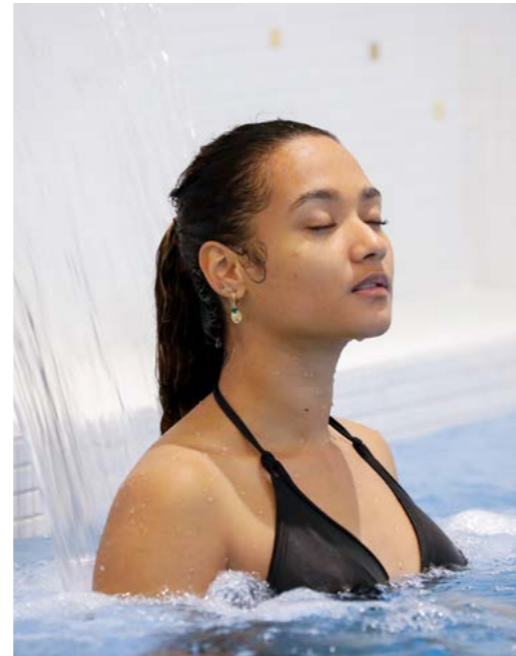

Forfait ligne 7 jours

FORMULE 20 SOINS ..... **785 €**

Programme d'activités sportives
(en supplément) ..... **+120 €**

- 1 Gommage corps 20'
- 1 Enveloppement minceur Nature is future® 30'
- 1 Modelage amincissant Madéro'Fit® 30'
- 1 Soins pressothérapie 30'
- 1 Modelage 4 mains sous fine pluie d'eau thermale 20'
- 1 Endermologie® Cellu M6® 30'
- 3 Bains bouillonnants aux huiles
- 3 Douches au jet silhouette
- 1 Douche sous affusion
- 2 Douches américaines
- 1 Douche tonus
- 3 Séances d'aquagym
- 1 Séance d'aquabike
- 1 Accès au SPA illimité toute la durée de votre séjour

Diététique

- 1 Bilan corporel réalisé en début et fin de séjour à l'aide d'une balance à usage professionnel.
- 1 Rencontre conseils diététiques

Formule 7 jours, 6 nuits* à partir de :
Demi-pension 1543,10 €
Pension complète 1691,30 €

Pour des résultats encore plus efficaces, optimisez votre forfait ligne 7 jours en optant pour la formule 20 ou 24 soins.

* Formules avec hébergement : tarifs pour un forfait ligne sans activités, pour une personne basés sur des nuitées en chambre supérieure à l'hôtel*** La Souveraine et repas au restaurant L'Or en Bar.

Forfait ligne 7 jours

FORMULE 24 SOINS ..... **1000 €**

Programme d'activités sportives
(en supplément) ..... **+120 €**

- 1 Gommage corps 20'
- 1 Enveloppement minceur Nature is future® 30'
- 1 Modelage amincissant Madéro'Fit® 30'
- 2 Soins pressothérapie 30'
- 1 Modelage 4 mains sous fine pluie d'eau thermale 20'
- 1 Endermologie® Cellu M6® 30'
- 1 Soins corps minceur et fermeté Nature is future® 40'
- 3 Bains bouillonnants aux huiles
- 3 Douches au jet silhouette
- 1 Douche sous affusion
- 2 Douches américaines
- 1 Douche tonus
- 3 Séances d'aquagym
- 2 Séances d'aquabike
- 1 Accès au SPA illimité toute la durée de votre séjour

Diététique

- 1 Pack diététique comprenant :
  - 1 Consultation personnalisée avec la diététicienne
  - 1 Bilan corporel réalisé en début et fin de séjour à l'aide d'une balance à usage professionnel
  - 1 Rencontre conseils diététiques
  - 1 Atelier Astuces Diététiques & Infusion Maison

Formule 7 jours, 6 nuits* à partir de :
Demi-pension 1758,10 €
Pension complète 1906,30 €