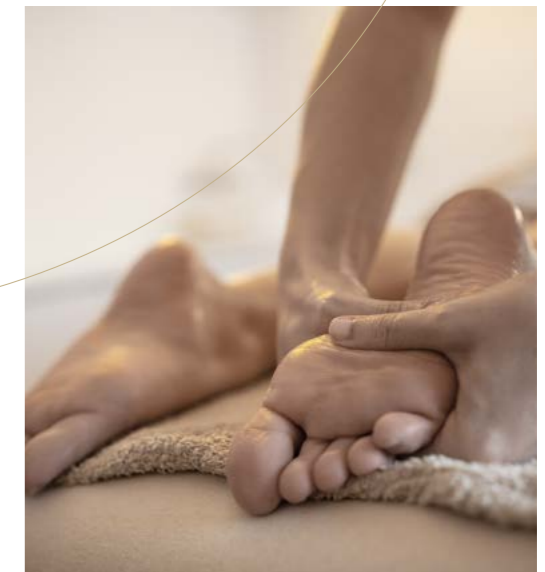

VITALITÉ & ANTI-ÂGE 5 JOURS ..... 899 €

- 2 Modelages relaxants aux huiles 30'
- 1 Modelage visage 15'
- 1 Modelage 4 mains sous fine pluie d'eau thermale 20'
- 1 Gommage corps 20'
- 1 Soins Aqua Détox LPG® 45'
- 1 Soins minceur et fermeté LPG® 1h*
- 1 Soins visage anti-âge Nature is future® 50**
- 1 Soins pressothérapie 30'
- 3 Bains bouillonnants aux huiles
- 1 Douche sous affusion
- 1 Douche américaine
- 1 Douche tonus
- 2 Douches au jet silhouette
- 2 Séances d'aquagym
- 1 Séance d'aquabike
- 5 Accès SPA toute la journée

Formule 5 jours, 4 nuits** à partir de :
Demi-pension 1404,40 €
Pension complète 1503,20 €

*Soins uniquement en après-midi.

Tarifs pour une personne basés sur des nuitées en chambre supérieure à l'hôtel* La Souveraine et repas au restaurant L'Or en Bar.