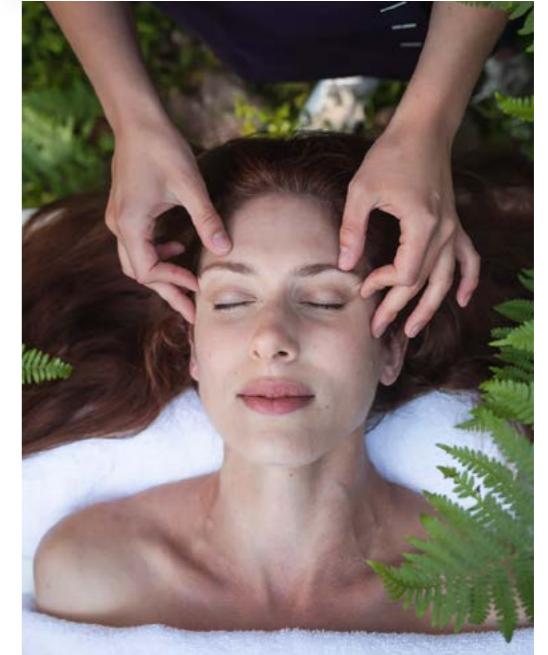

Infos pratiques pour les escales 1/2 journée

28 € pour la demi-journée d'accès SPA supplémentaire dans la continuité de votre séjour. (bassin thermoludique, sauna, hammam, bains bouillonnants extérieurs, cabines de relaxation).

Tous les modelages en escale sont réalisés avec une huile de massage relaxante et certifiée bio Nature is Future® .