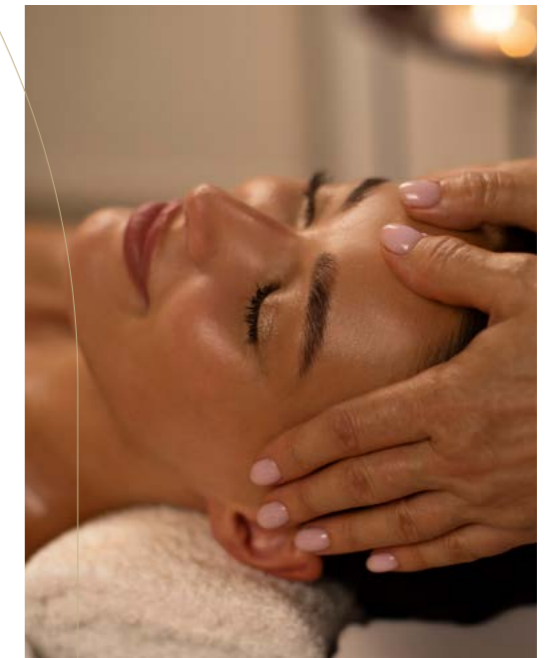

Découvrez nos formules avec hébergement, à l'hôtel*** La Souveraine. Contactez-nous pour plus d'informations.

Spécial Adolescent** : 20% de remise (hors hébergement) sur le séjour de votre ado valable sur l'ensemble de nos séjours bien-être et minceur. A partir de 14 ans et 1m50.

Un programme d'activités sportives et de gestion du stress est disponible en supplément.

Renseignements à l'accueil.