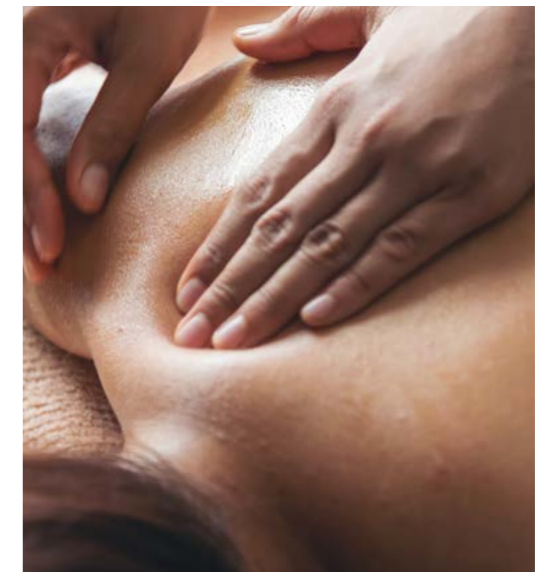

Forfait ligne 10 jours

FORMULE 33 SOINS ..... 1305 €

Programme d'activités sportives
(en supplément) ..... **+160 €**

- 2 Endermologies® Cellu M6® 30'
- 1 Enveloppement et modelage minceur Nature is future® 50'*
- 1 Modelage amincissant Madéro'Fit® 30'
- 1 Gommage corps 20'
- 2 Modelages 4 mains sous fine pluie d'eau thermale 20'
- 1 Soins corps minceur et fermeté LPG® 1h*
- 1 Soins visage Nature is future® 30'
- 1 Modelage relaxant aux huiles 20'
- 2 Soins pressothérapie 30'
- 4 Bains bouillonnants aux huiles
- 4 Douches au jet silhouette
- 2 Douches sous affusion
- 2 Douches américaines
- 1 Douche tonus
- 5 Séances d'aquagym
- 2 Séances d'aquabike
- 1 Accès au SPA illimité toute la durée de votre séjour

Diététique

- 1 Pack diététique comprenant :
  - 1 Consultation personnalisée avec la diététicienne
  - 1 Bilan corporel réalisé en début et fin de séjour à l'aide d'une balance à usage professionnel
  - 1 Rencontre conseils diététiques
  - 1 Atelier Astuces Diététiques & Infusion Maison

Formule 10 jours, 9 nuits** à partir de :
Demi-pension 2442,15 €
Pension complète 2664,45 €

* Soins uniquement en après-midi
** Formules avec hébergement : tarifs pour un forfait ligne sans activités pour une personne basés sur des nuitées en chambre supérieure à l'hôtel*** La Souveraine et repas au restaurant L'Or en Bar.

Forfait ligne 14 jours

FORMULE 42 SOINS ..... 1650 €

Programme d'activités sportives
(en supplément) ..... **+180 €**