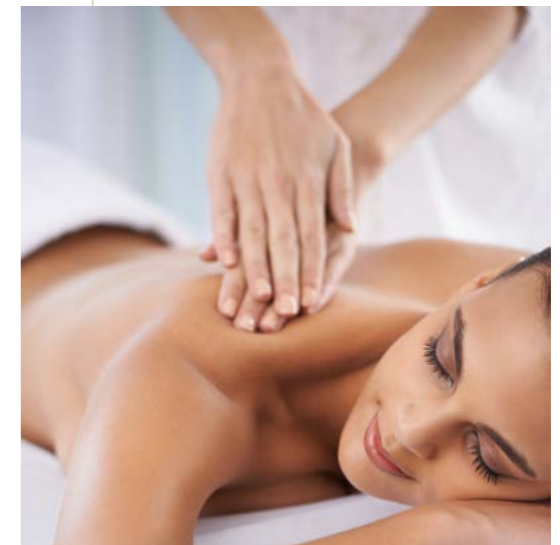

Retrouvez les produits de nos marques partenaires en vente à l'institut ou sur la boutique de notre site :

thermes-contrexeville.fr