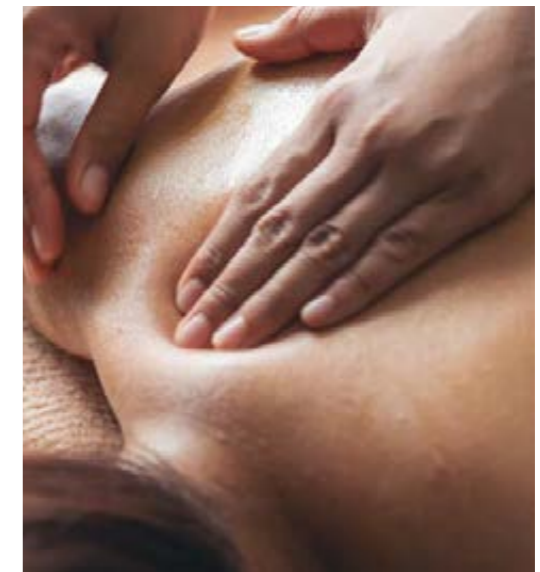

Forfait ligne 10 jours

FORMULE 33 SOINS ..... 1305 €

Programme d'activités sportives
(en supplément) ..... **+160 €**

- 2 Endermologies® Cellu M6® 30'
- 1 Enveloppement et modelage minceur Nature is future® 50'*
- 1 Modelage amincissant Madéro'Fit® 30'
- 1 Gommage corps 20'
- 2 Modelages 4 mains sous fine pluie d'eau thermale 20'
- 1 Soins corps minceur et fermeté LPG® 1h*
- 1 Soins visage Nature is future® 30'
- 1 Modelage relaxant aux huiles 20'
- 2 Soins pressothérapie 30'
- 4 Bains bouillonnants aux huiles
- 4 Douches au jet silhouette
- 2 Douches sous affusion
- 2 Douches américaines
- 1 Douche tonus
- 5 Séances d'aquagym
- 2 Séances d'aquabike
- 1 Accès au SPA illimité toute la durée de votre séjour

Diététique

- 1 Pack diététique comprenant :
  - 1 Consultation personnalisée avec la diététicienne
  - 1 Bilan corporel réalisé en début et fin de séjour à l'aide d'une balance à usage professionnel
  - 1 Rencontre conseils diététiques
  - 1 Atelier Astuces Diététiques & Infusion Maison

Formule 10 jours, 9 nuits** à partir de :
Demi-pension 2442,15 €
Pension complète 2664,45 €

* Soins uniquement en après-midi
** Formules avec hébergement : tarifs pour un forfait ligne sans activités pour une personne basés sur des nuitées en chambre supérieure à l'hôtel*** La Souveraine et repas au restaurant L'Or en Bar.

Forfait ligne 14 jours

FORMULE 42 SOINS ..... 1650 €

Programme d'activités sportives
(en supplément) ..... **+180 €**