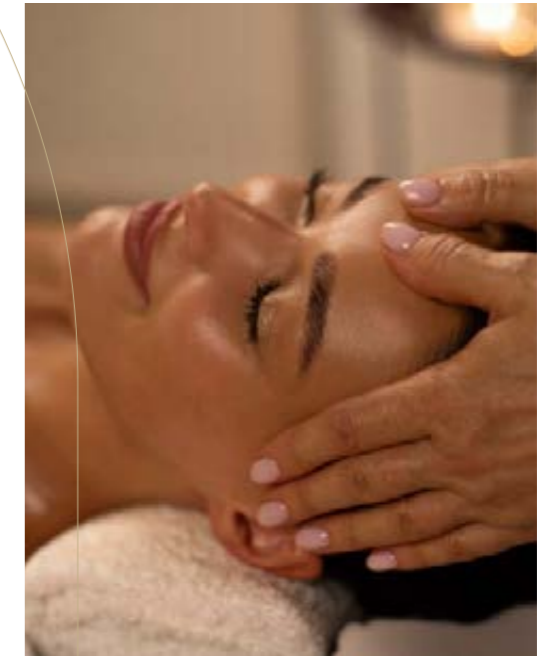

Découvrez nos formules avec hébergement, à l'hôtel*** La Souveraine. Contactez-nous pour plus d'informations.

Spécial Adolescent** : 20% de remise (hors hébergement) sur le séjour de votre ado valable sur l'ensemble de nos séjours bien-être et minceur. A partir de 14 ans et 1m50.

Un programme d'activités sportives et de gestion du stress est disponible en supplément.

Renseignements à l'accueil.