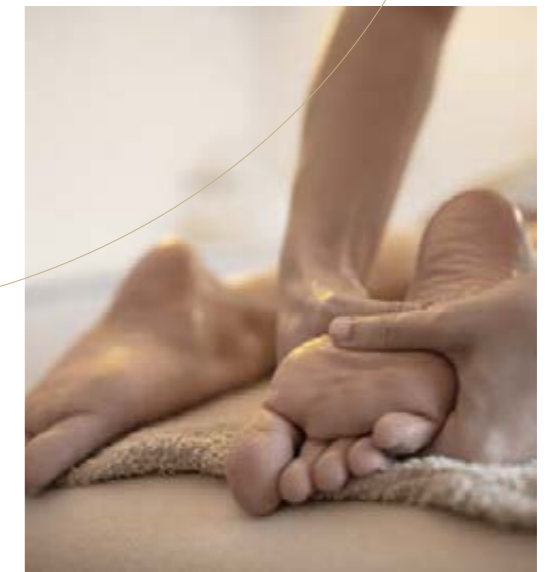

VITALITÉ & ANTI-ÂGE 5 JOURS ..... 899 €

- 2 Modelages relaxants aux huiles 30'
- 1 Modelage visage 15'
- 1 Modelage 4 mains sous fine pluie d'eau thermale 20'
- 1 Gommage corps 20'
- 1 Soins Aqua Détox LPG® 45'
- 1 Soins minceur et fermeté LPG® 1h*
- 1 Soins visage anti-âge Nature is future® 50**
- 1 Soins pressothérapie 30'
- 3 Bains bouillonnants aux huiles
- 1 Douche sous affusion
- 1 Douche américaine
- 1 Douche tonus
- 2 Douches au jet silhouette
- 2 Séances d'aquagym
- 1 Séance d'aquabike
- 5 Accès SPA toute la journée

Formule 5 jours, 4 nuits** à partir de :
Demi-pension 1404,40 €
Pension complète 1503,20 €

*Soins uniquement en après-midi.

Tarifs pour une personne basés sur des nuitées en chambre supérieure à l'hôtel* La Souveraine et repas au restaurant L'Or en Bar.