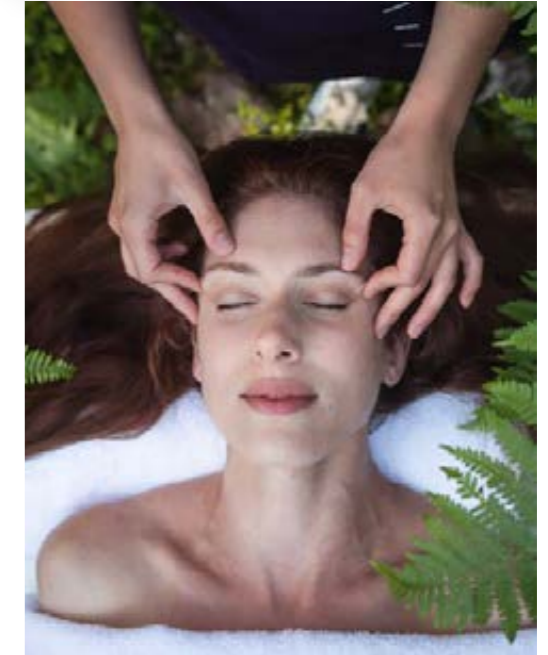

Infos pratiques pour les escales 1/2 journée

28 € pour la demi-journée d'accès SPA supplémentaire dans la continuité de votre séjour. (bassin thermoludique, sauna, hammam, bains bouillonnants extérieurs, cabines de relaxation).

Tous les modelages en escale sont réalisés avec une huile de massage relaxante et certifiée bio Nature is Future® .