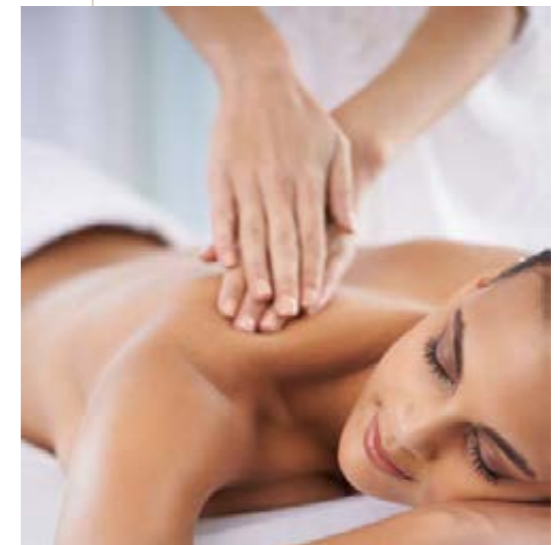

Retrouvez les produits de nos marques partenaires en vente à l'institut ou sur la boutique de notre site :

thermes-contrexeville.fr